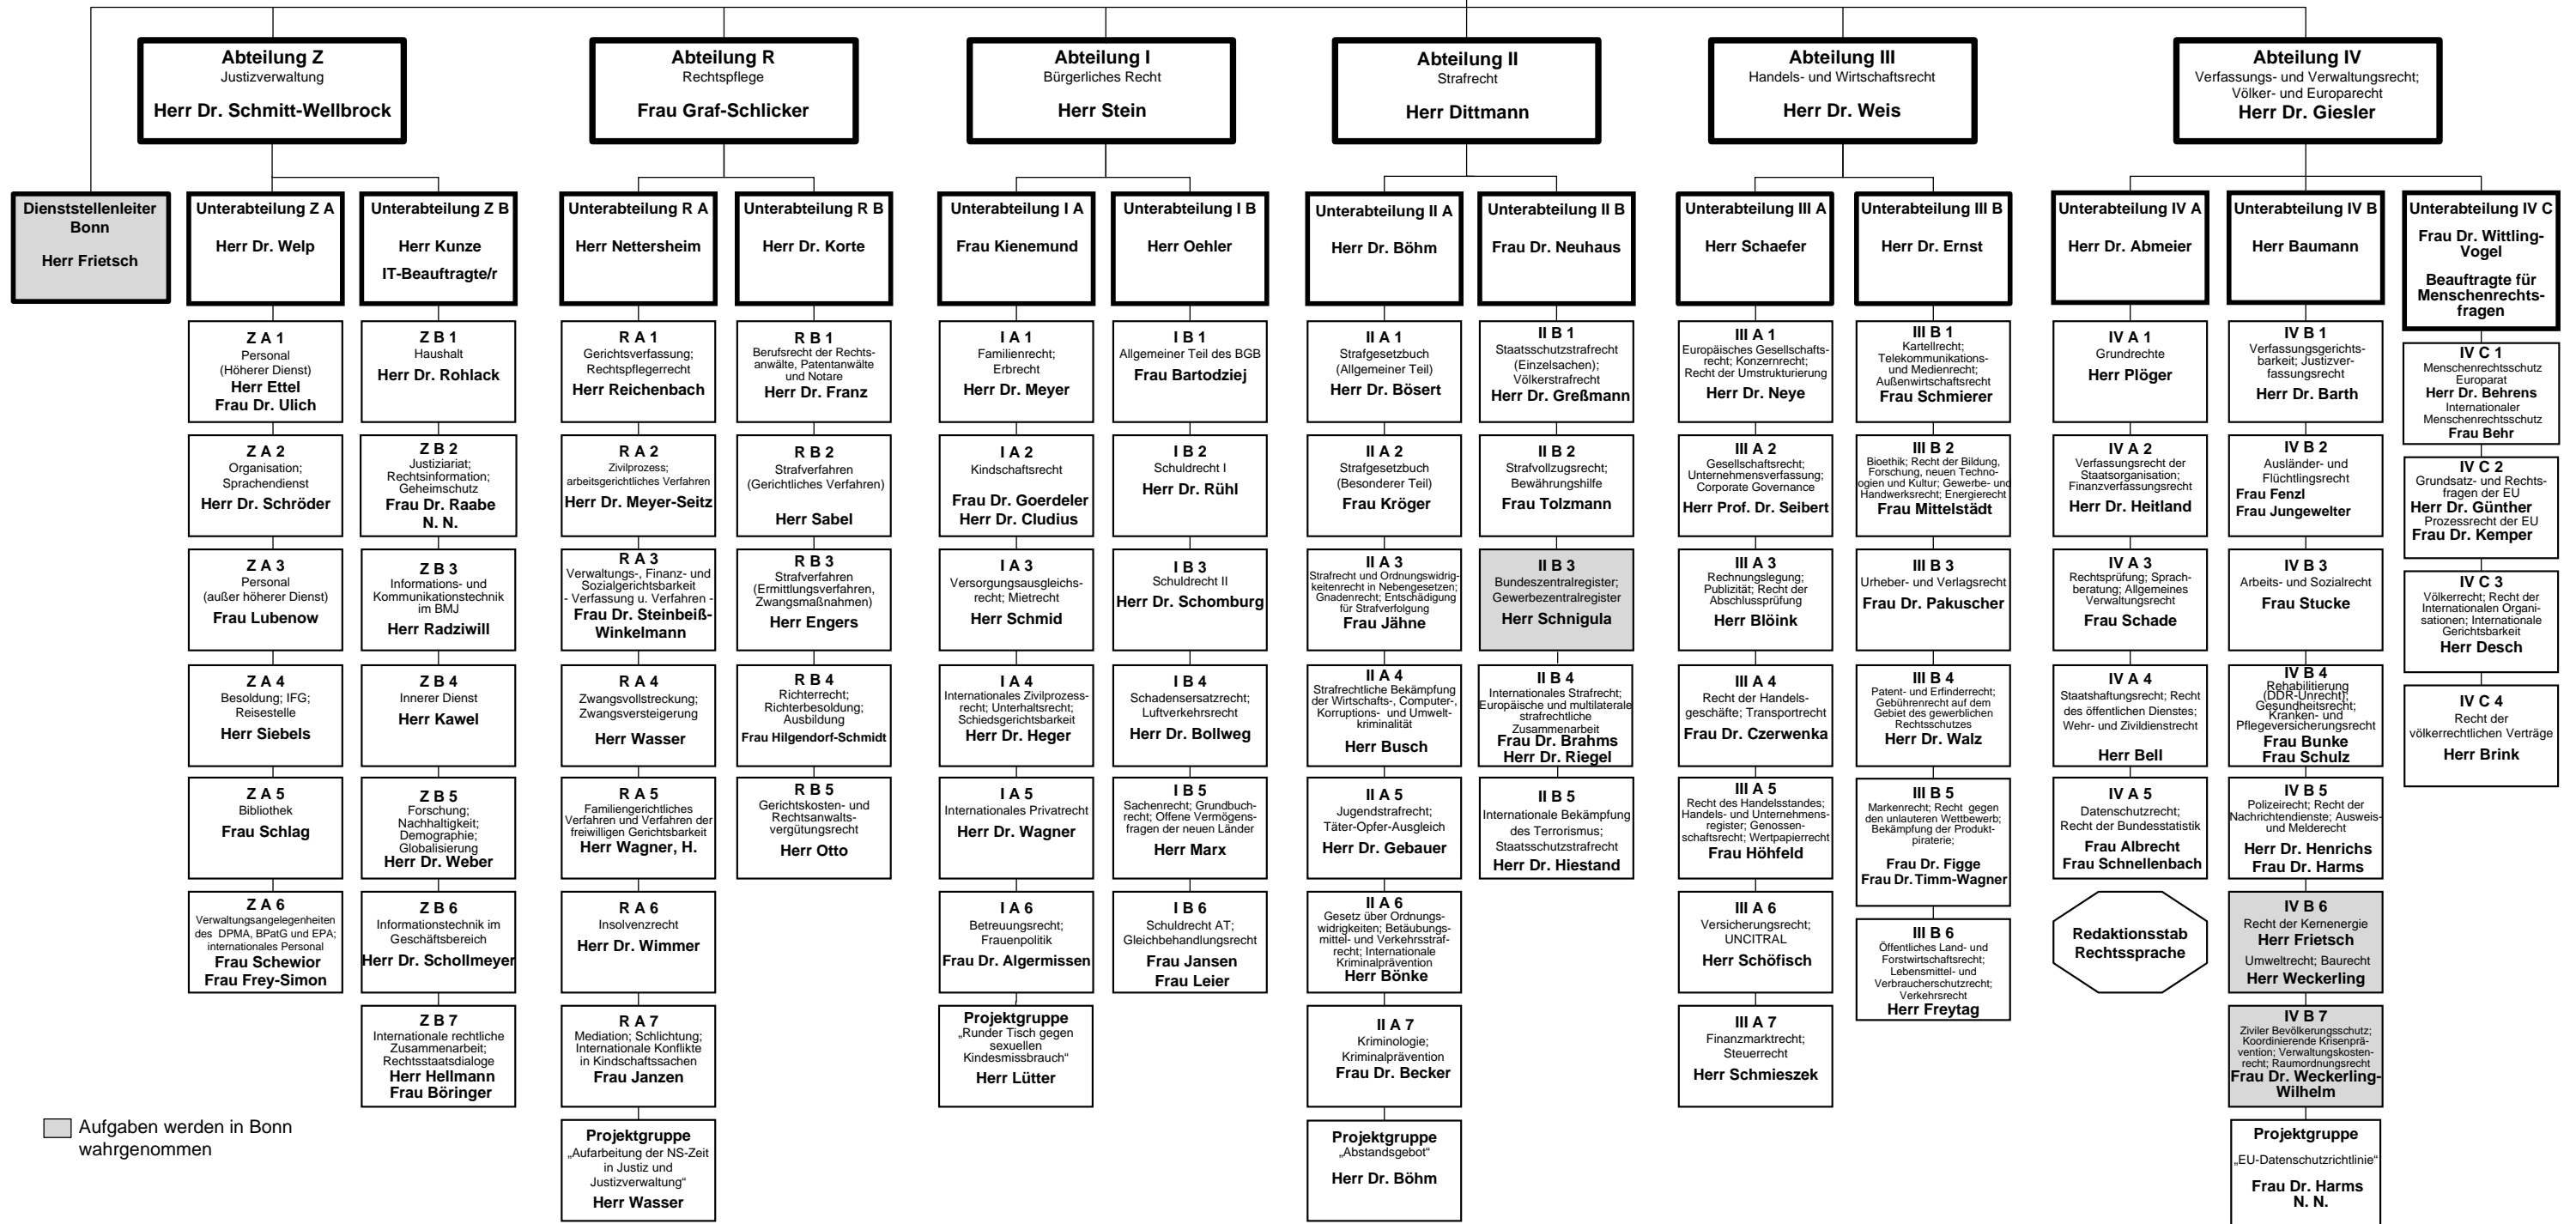

Leitungsstab Herr Bindels				
MinB Büro der Ministerin Herr Bindels	KabRef Kabinet- und Parlamentsangelegenheiten; Grundsatzfragen des Gesetzgebungsprogramms; Planung und Koordinierung Herr Vogel	Politische Kontakte; Reden Herr Bothe	Persönliche Referentin Frau Kowalski	Sachgebiet Protokoll Herr Odenbach

Ministerin Sabine Leutheusser-Schnarrenberger, MdB

PrOA
Presse- und Öffentlichkeitsarbeit
Herr Mertzlufft

Parl. Staatssekretär Dr. Max Stadler, MdB

Persönliche Referentin
Frau Möller

Organisationsplan (26. Juni 2012)

Postanschrift: 11015 Berlin
Hausanschrift: Mohrenstraße 37, 10117 Berlin
Fernsprechanhänge: (030) 18 580-0
- Amtsanschluss: jeweils beim Namen angegeben
- Nebenschluss: (030) 18 580-95 25
Telefax-Anschluss: http://www.bmj.de
Internet-Adresse: poststelle@bmj.bund.de
E-Mail-Adresse:

Dienststelle Bonn

Postanschrift: Postfach 20 40, 53010 Bonn
Hausanschrift: Adenauerallee 99 - 103, 53113 Bonn
Fernsprechanhänge: (0228) 99 580-0
- Amtsanschluss: jeweils beim Namen angegeben
- Nebenschluss: (0228) 99 580-83 25
Telefax-Anschluss:

Deutsche Verbindungsbeamtin im französischen Justizministerium
Frau Dr. Mädlich

EU-KOR
Koordinierung der Zusammenarbeit in der EU für den Bereich des BMJ
Herr Meyer-Cabri van Amelrode

Staatssekretärin Dr. Birgit Grundmann

Persönlicher Referent
Herr Bockemühl

☐ Aufgaben werden in Bonn wahrgenommen